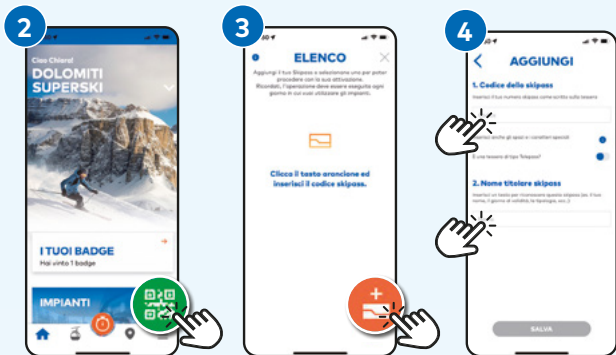

3. Scia in sicurezza. Sicher skifahren. Ski safe.

RICORDATI DI ATTIVARE IL TUO SKIPASS CON IL GREEN PASS OGNI GIORNO

ERINNERN SIE SICH JEDEN TAG IHREN SKIPASS MIT IHREM COVID QR CODE ZU AKTIVIEREN

REMEMBER TO ACTIVATE EVERY DAY YOUR SKIPASS WITH YOUR COVID QR CODE

WE CARE ABOUT THE DOLOMITES

DOLOMITI SUPERSKI 

CHECK YOUR GREEN PASS EVERY DAY WITH THE DOLOMITI SUPERSKI APP

WE CARE ABOUT THE DOLOMITES

DOLOMITI SUPERSKI

Scarica la **Dolomiti Superski App** e assicurati di avere sempre la versione aggiornata.

Laden Sie die **Dolomiti Superski App** herunter und vergewissern Sie sich dass Sie immer die aktuelle Version installiert haben.

Download the **Dolomiti Superski App** and be sure to always have installed the latest version.

SKIPASS

2. Clicca l'icona verde.
Klicken Sie die grüne Ikone.
Click on the green icon.
3. Clicca l'icona arancione per aggiungere i dati del tuo skipass.
Klicken Sie auf die orangefarbene Ikone, um Ihre Skipass-Daten einzutragen.
Click on the orange icon to add your skipass data.
4. Inserisci il codice skipass manualmente. Controlla che il codice sul tuo skipass corrisponda a quanto visualizzato sullo schermo. Inserisci il nome del titolare dello skipass.